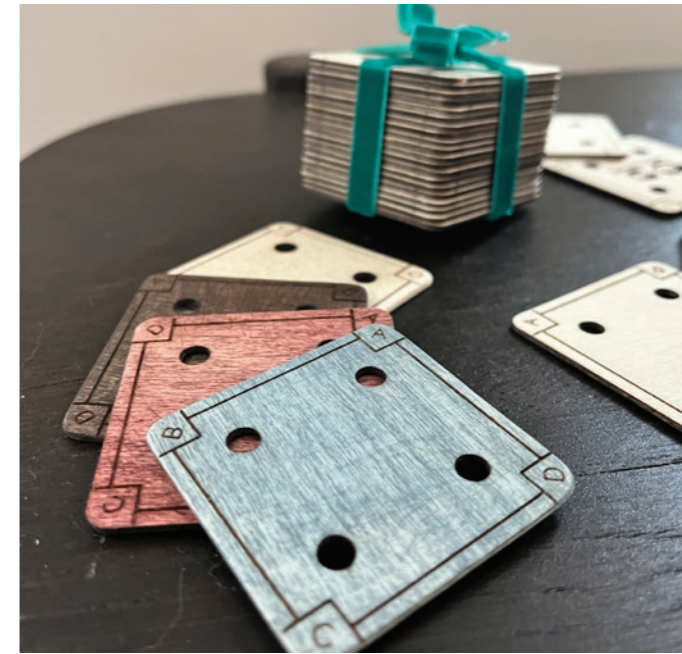

# PRODUITS SUR MESURE

Chez BenEtPhi Créa, nous donnons vie à des projets personnalisés en alliant créativité artistique et approche technique. **À l'écoute de vos idées**, nous adaptons les articles de notre catalogue, avec des illustrations sur mesure, un prénom ou un message, pour créer des objets utiles, décoratifs et porteurs de sens, qui vous ressemblent vraiment.

Nos planches à découper, notre produit phare du moment, comme les aperçus suivants, illustrent parfaitement ce savoir-faire.